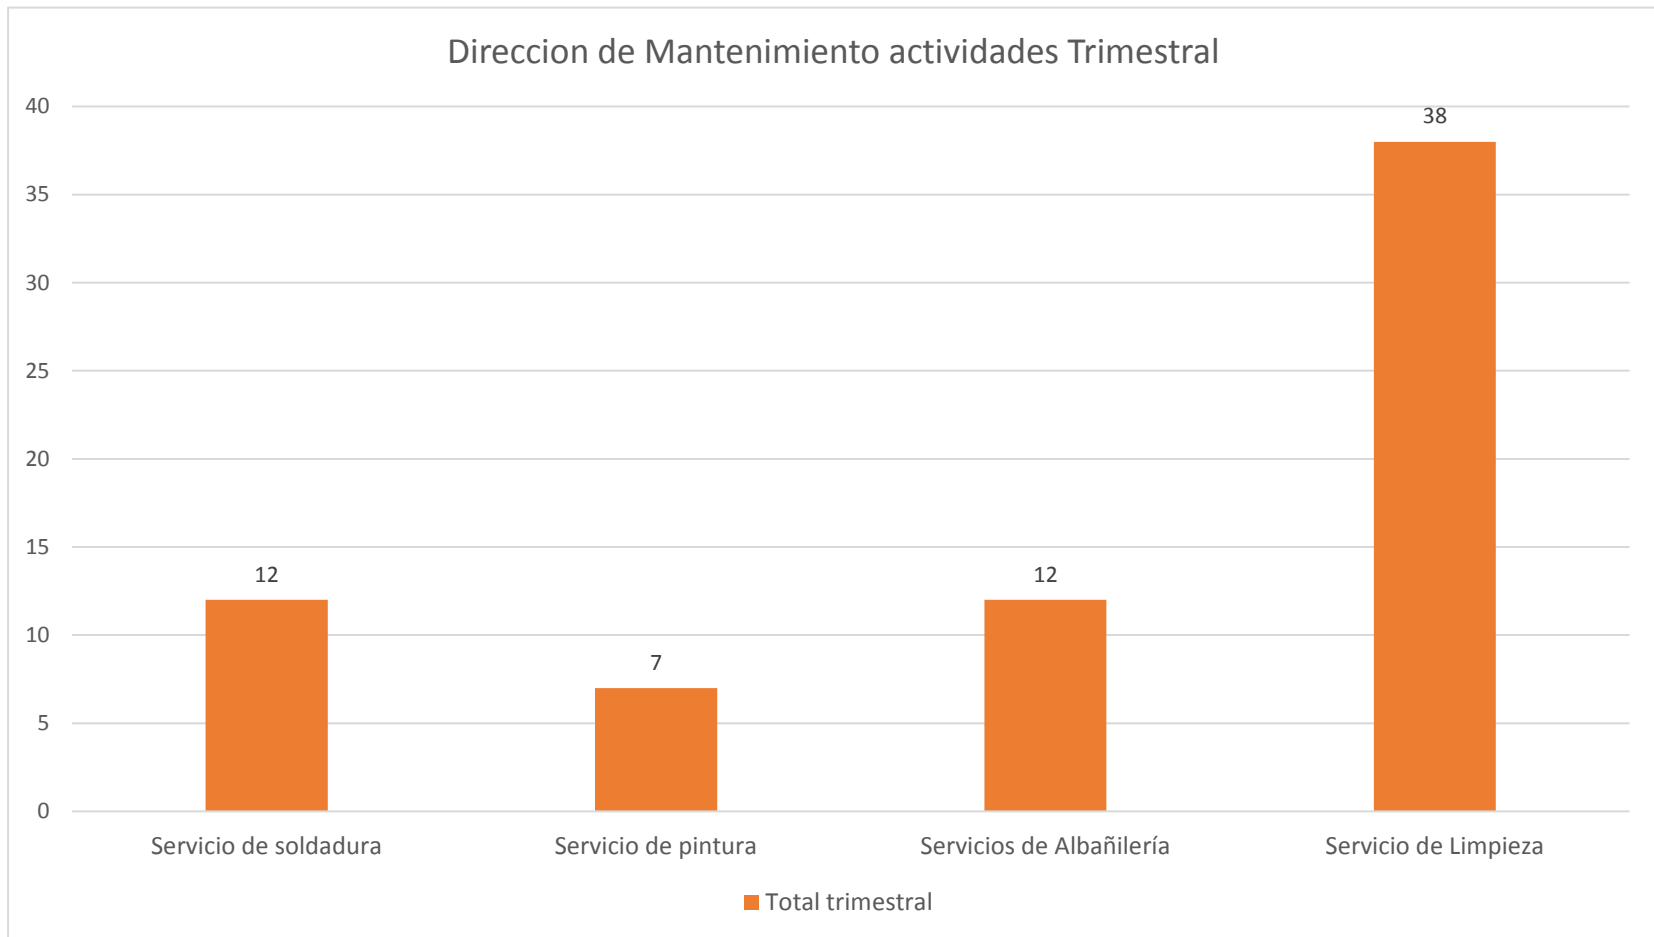

Estadísticas 2018-2021

Dirección de Mantenimiento Urbano
Periodo: octubre a diciembre 2018

El Salto
Gobierno que **trasciende**

Estadísticas 2018-2021